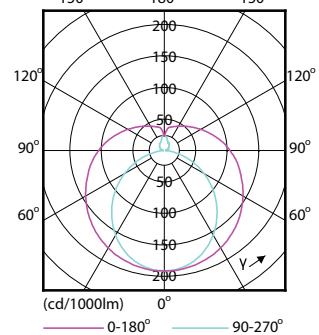

Temperature

Order Code	Full Product Name	T-Case Maximum (Nom)
929001184538	LEDtube 1200mm 16W 740 T8 AP I G	60 °C
929001184638	LEDtube 1200mm 16W 765 T8 AP I G	60 °C
929001184738	LEDtube 600mm 8W 740 T8 AP I G	60 °C
929001184838	LEDtube 600mm 8W 765 T8 AP I G	60 °C
929001277208	LEDtube HO 1200mm 20W 740 T8 AP I G	65 °C
929001277308	LEDtube HO 1200mm 20W 765 T8 AP I G	65 °C
929001277408	LEDtube HO 600mm 10W 740 T8 AP I G	65 °C
929001277508	LEDtube HO 600mm 10W 765 T8 AP I G	65 °C
929001299808	LEDtube HO 1200mm 20W 730 T8 AP I G	65 °C
929001299908	LEDtube HO 600mm 10W 730 T8 AP I G	65 °C
929001380608	CorePro LEDtube 600mm 8W830 G5 I APR	70 °C
929001380708	CorePro LEDtube 600mm 8W840 G5 I APR	70 °C
929001380808	CorePro LEDtube 600mm 8W865 G5 I APR	70 °C
929001380908	CorePro LEDtube 1200mm 16W830 G5 I APR	70 °C
929001381008	CorePro LEDtube 1200mm 16W840 G5 I APR	70 °C
929001381108	CorePro LEDtube 1200mm 16W865 G5 I APR	70 °C
929001383508	CorePro LEDtube HO 1200mm 18W865T8 AP	65 °C