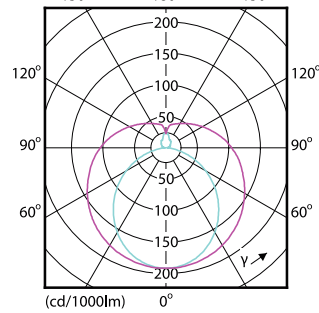

Temperature

Order Code	Full Product Name	T-Case Maximum (Nom)
929001184538	LEDtube 1200mm 16W 740 T8 AP I G	60 °C
929001184638	LEDtube 1200mm 16W 765 T8 AP I G	60 °C
929001184738	LEDtube 600mm 8W 740 T8 AP I G	60 °C
929001184838	LEDtube 600mm 8W 765 T8 AP I G	60 °C
929001277208	LEDtube HO 1200mm 20W 740 T8 AP I G	65 °C
929001277308	LEDtube HO 1200mm 20W 765 T8 AP I G	65 °C
929001277408	LEDtube HO 600mm 10W 740 T8 AP I G	65 °C
929001277508	LEDtube HO 600mm 10W 765 T8 AP I G	65 °C
929001299808	LEDtube HO 1200mm 20W 730 T8 AP I G	65 °C
929001299908	LEDtube HO 600mm 10W 730 T8 AP I G	65 °C
929001380608	CorePro LEDtube 600mm 8W830 G5 I APR	70 °C
929001380708	CorePro LEDtube 600mm 8W840 G5 I APR	70 °C
929001380808	CorePro LEDtube 600mm 8W865 G5 I APR	70 °C
929001380908	CorePro LEDtube 1200mm 16W830 G5 I APR	70 °C
929001381008	CorePro LEDtube 1200mm 16W840 G5 I APR	70 °C
929001381108	CorePro LEDtube 1200mm 16W865 G5 I APR	70 °C
929001383508	CorePro LEDtube HO 1200mm 18W865T8 AP	65 °C