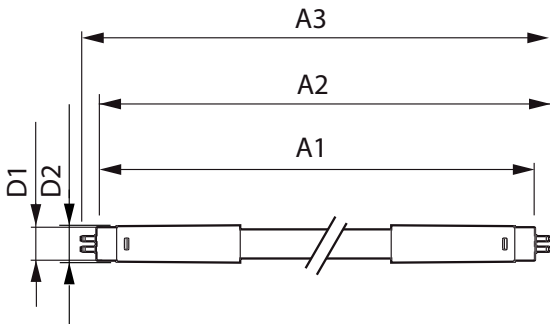

Application

- Retail, offices
- Industry, warehouses, public places, schools, hospitals, car parks

Essential LEDtube

Versions

Essential LEDtube

Dimensional drawing

A3

Product	D1	D2	A1	A2	A3
CorePro LEDtube 1200mm 16W865 G5 I APR	15.8 mm	19 mm	1149 mm	1156.1 mm	1163.2 mm
CorePro LEDtube 1200mm 16W830 G5 I APR	15.8 mm	19 mm	1149 mm	1156.1 mm	1163.2 mm
CorePro LEDtube 1200mm 16W840 G5 I APR	15.8 mm	19 mm	1149 mm	1156.1 mm	1163.2 mm
CorePro LEDtube 600mm 8W865 G5 I APR	15.8 mm	19 mm	549 mm	556.1 mm	563.2 mm
CorePro LEDtube 600mm 8W830 G5 I APR	15.8 mm	19 mm	549 mm	556.1 mm	563.2 mm
CorePro LEDtube 600mm 8W840 G5 I APR	15.8 mm	19 mm	549 mm	556.1 mm	563.2 mm

Product	D1	D2	A1	A2	A3	C	D
LEDtube 600mm 8W 765 T8 AP I G	25.68 mm	28 mm	588.5 mm	595.5 mm	602.5 mm	602.5 mm	27.8 mm
LEDtube 1200mm 16W 740 T8 AP I G	25.68 mm	28 mm	1198 mm	1205 mm	1212 mm	1212 mm	27.8 mm
LEDtube 600mm 8W 740 T8 AP I G	25.68 mm	28 mm	588.5 mm	595.5 mm	602.5 mm	602.5 mm	27.8 mm
LEDtube 1200mm 16W 765 T8 AP I G	25.68 mm	28 mm	1198 mm	1205 mm	1212 mm	1212 mm	27.8 mm
LEDtube HO 1200mm 20W 730 T8 AP I G	25.7 mm	28 mm	1198 mm	1205 mm	1212 mm		
LEDtube HO 600mm 10W 765 T8 AP I G	25.7 mm	28 mm	588.5 mm	595.5 mm	602.5 mm		
LEDtube HO 1200mm 20W 765 T8 AP I G	25.7 mm	28 mm	1198 mm	1205 mm	1212 mm		
LEDtube HO 600mm 10W 740 T8 AP I G	25.7 mm	28 mm	588.5 mm	595.5 mm	602.5 mm		
LEDtube HO 1200mm 20W 740 T8 AP I G	25.7 mm	28 mm	1198 mm	1205 mm	1212 mm		
LEDtube HO 600mm 10W 730 T8 AP I G	25.7 mm	28 mm	588.5 mm	595.5 mm	602.5 mm		
CorePro LEDtube HO 1200mm 18W865T8 AP	25.7 mm	28 mm	1198 mm	1205 mm	1212 mm		