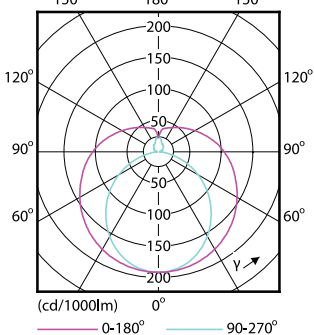

Temperature

Order Code	Full Product Name	T-Case Maximum (Nom)
929001184538	LEDtube 1200mm 16W 740 T8 AP I G	60 °C
929001184638	LEDtube 1200mm 16W 765 T8 AP I G	60 °C
929001184738	LEDtube 600mm 8W 740 T8 AP I G	60 °C
929001184838	LEDtube 600mm 8W 765 T8 AP I G	60 °C
929001277208	LEDtube HO 1200mm 20W 740 T8 AP I G	65 °C
929001277308	LEDtube HO 1200mm 20W 765 T8 AP I G	65 °C
929001277408	LEDtube HO 600mm 10W 740 T8 AP I G	65 °C
929001277508	LEDtube HO 600mm 10W 765 T8 AP I G	65 °C
929001299808	LEDtube HO 1200mm 20W 730 T8 AP I G	65 °C
929001299908	LEDtube HO 600mm 10W 730 T8 AP I G	65 °C
929001380608	CorePro LEDtube 600mm 8W830 G5 I APR	70 °C
929001380708	CorePro LEDtube 600mm 8W840 G5 I APR	70 °C
929001380808	CorePro LEDtube 600mm 8W865 G5 I APR	70 °C
929001380908	CorePro LEDtube 1200mm 16W830 G5 I APR	70 °C
929001381008	CorePro LEDtube 1200mm 16W840 G5 I APR	70 °C
929001381108	CorePro LEDtube 1200mm 16W865 G5 I APR	70 °C
929001383508	CorePro LEDtube HO 1200mm 18W865T8 AP	65 °C