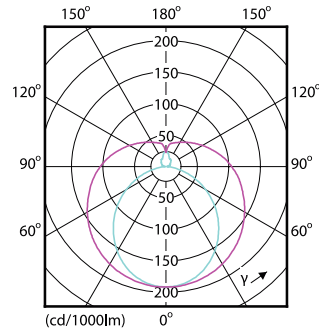

Temperature

Order Code	Full Product Name	T-Case Maximum (Nom)
929001184538	LEDtube 1200mm 16W 740 T8 AP I G	60 °C
929001184638	LEDtube 1200mm 16W 765 T8 AP I G	60 °C
929001184738	LEDtube 600mm 8W 740 T8 AP I G	60 °C
929001184838	LEDtube 600mm 8W 765 T8 AP I G	60 °C
929001277208	LEDtube HO 1200mm 20W 740 T8 AP I G	65 °C
929001277308	LEDtube HO 1200mm 20W 765 T8 AP I G	65 °C
929001277408	LEDtube HO 600mm 10W 740 T8 AP I G	65 °C
929001277508	LEDtube HO 600mm 10W 765 T8 AP I G	65 °C
929001299808	LEDtube HO 1200mm 20W 730 T8 AP I G	65 °C
929001299908	LEDtube HO 600mm 10W 730 T8 AP I G	65 °C
929001380608	CorePro LEDtube 600mm 8W830 G5 I APR	70 °C
929001380708	CorePro LEDtube 600mm 8W840 G5 I APR	70 °C
929001380808	CorePro LEDtube 600mm 8W865 G5 I APR	70 °C
929001380908	CorePro LEDtube 1200mm 16W830 G5 I APR	70 °C
929001381008	CorePro LEDtube 1200mm 16W840 G5 I APR	70 °C
929001381108	CorePro LEDtube 1200mm 16W865 G5 I APR	70 °C
929001383508	CorePro LEDtube HO 1200mm 18W865T8 AP	65 °C