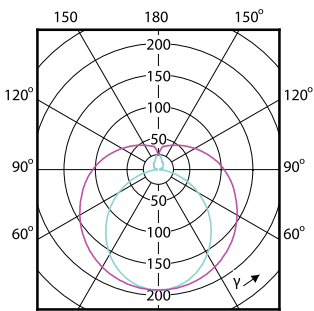

Temperature

Order Code	Full Product Name	T-Case Maximum (Nom)
929001184538	LEDtube 1200mm 16W 740 T8 AP I G	60 °C
929001184638	LEDtube 1200mm 16W 765 T8 AP I G	60 °C
929001184738	LEDtube 600mm 8W 740 T8 AP I G	60 °C
929001184838	LEDtube 600mm 8W 765 T8 AP I G	60 °C
929001277208	LEDtube HO 1200mm 20W 740 T8 AP I G	65 °C
929001277308	LEDtube HO 1200mm 20W 765 T8 AP I G	65 °C
929001277408	LEDtube HO 600mm 10W 740 T8 AP I G	65 °C
929001277508	LEDtube HO 600mm 10W 765 T8 AP I G	65 °C
929001299808	LEDtube HO 1200mm 20W 730 T8 AP I G	65 °C
929001299908	LEDtube HO 600mm 10W 730 T8 AP I G	65 °C
929001380608	CorePro LEDtube 600mm 8W830 G5 I APR	70 °C
929001380708	CorePro LEDtube 600mm 8W840 G5 I APR	70 °C
929001380808	CorePro LEDtube 600mm 8W865 G5 I APR	70 °C
929001380908	CorePro LEDtube 1200mm 16W830 G5 I APR	70 °C
929001381008	CorePro LEDtube 1200mm 16W840 G5 I APR	70 °C
929001381108	CorePro LEDtube 1200mm 16W865 G5 I APR	70 °C
929001383508	CorePro LEDtube HO 1200mm 18W865T8 AP	65 °C