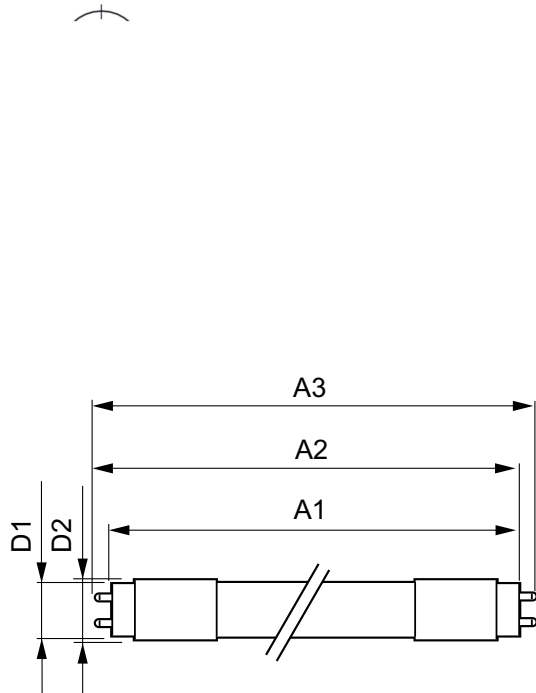

Dimensional drawing

Product	D1	D2	C1
MASTER LEDtube Starter EMP	3 mm	21.5 mm	34.5 mm
MASTER LEDtube Starter EMP GenII OP	3 mm	21.5 mm	34.5 mm

Product	D1	D2	A1	A2	A3
MASTER LEDtube 1200mm UO 16W 830 T8	25.78 mm	28 mm	1198.2 mm	1205.3 mm	1212.4 mm
MASTER LEDtube 1500mm UO 24W 840 T8	25.78 mm	28 mm	1498.7 mm	1505.8 mm	1512.9 mm
MASTER LEDtube 1200mm UO 16W 865 T8	25.78 mm	28 mm	1198.2 mm	1205.3 mm	1212.4 mm
MASTER LEDtube STD 1200mm 10.5W865 T8 I	25.8 mm	28 mm	1198.2 mm	1205.3 mm	1212.4 mm
MASTER LEDtube STD 1200mm 10.5W840 T8 I	25.8 mm	28 mm	1198.2 mm	1205.3 mm	1212.4 mm
MASTER LEDtube 1200mm UO 15.5W 830 T8	25.8 mm	28 mm	1198.2 mm	1205.3 mm	1212.4 mm
MASTER LEDtube 1200mm UO 15.5W 840 T8	25.8 mm	28 mm	1198.2 mm	1205.3 mm	1212.4 mm
MASTER LEDtube 1200mm UO 15.5W 865 T8	25.8 mm	28 mm	1198.2 mm	1205.3 mm	1212.4 mm

Product	D1	D2	A1	A2	A3
MASTER LEDtube 1200mm UE 14.5W 840 T8	25.8 mm	28 mm	1198.2 mm	1205.3 mm	1212.4 mm
MASTER LEDtube 1500mm UE 21.5W 865 T8	25.8 mm	28 mm	1498.8 mm	1505.9 mm	1513 mm
MASTER LEDtube 1200mm UE 14.5W 865 T8	25.8 mm	28 mm	1198.2 mm	1205.3 mm	1212.4 mm
MASTER LEDtube 1500mm UE 21.5W 840 T8	25.8 mm	28 mm	1498.8 mm	1505.9 mm	1513 mm
MASTER LEDtube 1200mm HO 14W830 T8	25.8 mm	28 mm	1198.2 mm	1205.3 mm	1212.4 mm
MASTER LEDtube 1200mm HO 14W865 T8	25.8 mm	28 mm	1198.2 mm	1205.3 mm	1212.4 mm
MASTER LEDtube 1200mm HO 14W840 T8	25.8 mm	28 mm	1198.2 mm	1205.3 mm	1212.4 mm
MASTER LEDtube 1200mm HO 12.5W 865 T8	25.8 mm	28 mm	1198.2 mm	1205.3 mm	1212.4 mm