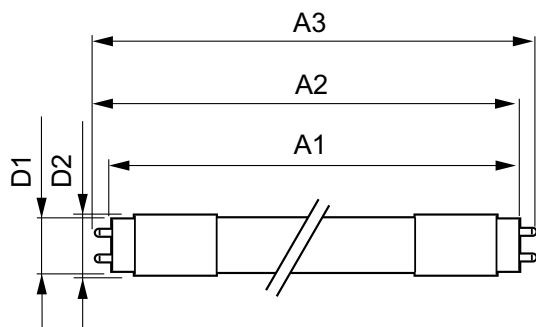

Dimensional drawing

Product	D1	D2	C1
MASTER LEDtube Starter EMP	3 mm	21.5 mm	34.5 mm
MASTER LEDtube Starter EMP GenII OP	3 mm	21.5 mm	34.5 mm

Product	D1	D2	A1	A2	A3
MASTER LEDtube 1200mm UO 16W 830 T8	25.78 mm	28 mm	1198.2 mm	1205.3 mm	1212.4 mm
MASTER LEDtube 1500mm UO 24W 840 T8	25.78 mm	28 mm	1498.7 mm	1505.8 mm	1512.9 mm
MASTER LEDtube 1200mm UO 16W 865 T8	25.78 mm	28 mm	1198.2 mm	1205.3 mm	1212.4 mm
MASTER LEDtube STD 1200mm 10.5W865 T8 I	25.8 mm	28 mm	1198.2 mm	1205.3 mm	1212.4 mm
MASTER LEDtube STD 1200mm 10.5W840 T8 I	25.8 mm	28 mm	1198.2 mm	1205.3 mm	1212.4 mm
MASTER LEDtube 1200mm UO 15.5W 830 T8	25.8 mm	28 mm	1198.2 mm	1205.3 mm	1212.4 mm
MASTER LEDtube 1200mm UO 15.5W 840 T8	25.8 mm	28 mm	1198.2 mm	1205.3 mm	1212.4 mm
MASTER LEDtube 1200mm UO 15.5W 865 T8	25.8 mm	28 mm	1198.2 mm	1205.3 mm	1212.4 mm